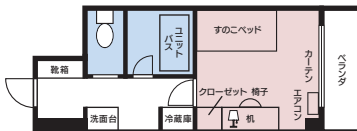

女性専用フロア有

所在地	名古屋市千種区今池2-26-5
交通	◎JR中央線・名古屋市営地下鉄東山線「千種」駅 4番出口 徒歩約9分
構造・規模	鉄筋コンクリート造4階建

居室 洋室約18.18㎡(約11帖)

学生会館ドーマー 入居エントリー

Point 1

受付時・キャンセル時
費用不要

Point 2

希望のドーマーを
確保しやすい