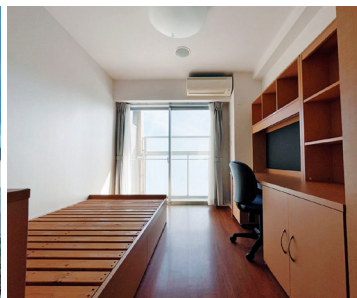

ドーマー千種南 2024.4

食事付

RENEWAL OPEN

2024年4月リニューアルオープン!全室バストイレ、洗面化粧台付き個室
学生会館ドーマーは食事付き・家具付きで、ひとり暮らしと学生生活を応援します。

共用ラウンジ
4月以降順次
OPEN

MEN & WOMEN

ドーマー千種南

定員
62名

保証金 … 50,000円(入館時のみ) ※満期退館の方にのみ一部返金
年間管理費 … 282,000円(年額)

■ パブリックスペース & 設備

ダイニングルーム オートロック メールBOX キッチンコーナー Wi-Fi(食堂)

■ 居室プラス設備

ベランダ すのこベッド 2ドア冷蔵庫 バストイレセパレート シューズロッカー 洗面化粧台 シャワ付トイレ

※掲載の料金を含む情報は令和6年1月現在の内容のため変更になる場合がございます。

女性専用フロア有

所在地	名古屋市千種区今池2-26-5
交通	◎JR中央線・名古屋市営地下鉄東山線「千種」駅 4番出口 徒歩約9分
構造・規模	鉄筋コンクリート造4階建

居室 洋室約18.18㎡(約11帖)

学生会館ドーマー 入居エントリー

Point 1

受付時・キャンセル時
費用不要

Point 2

希望のドーマーを
確保しやすい